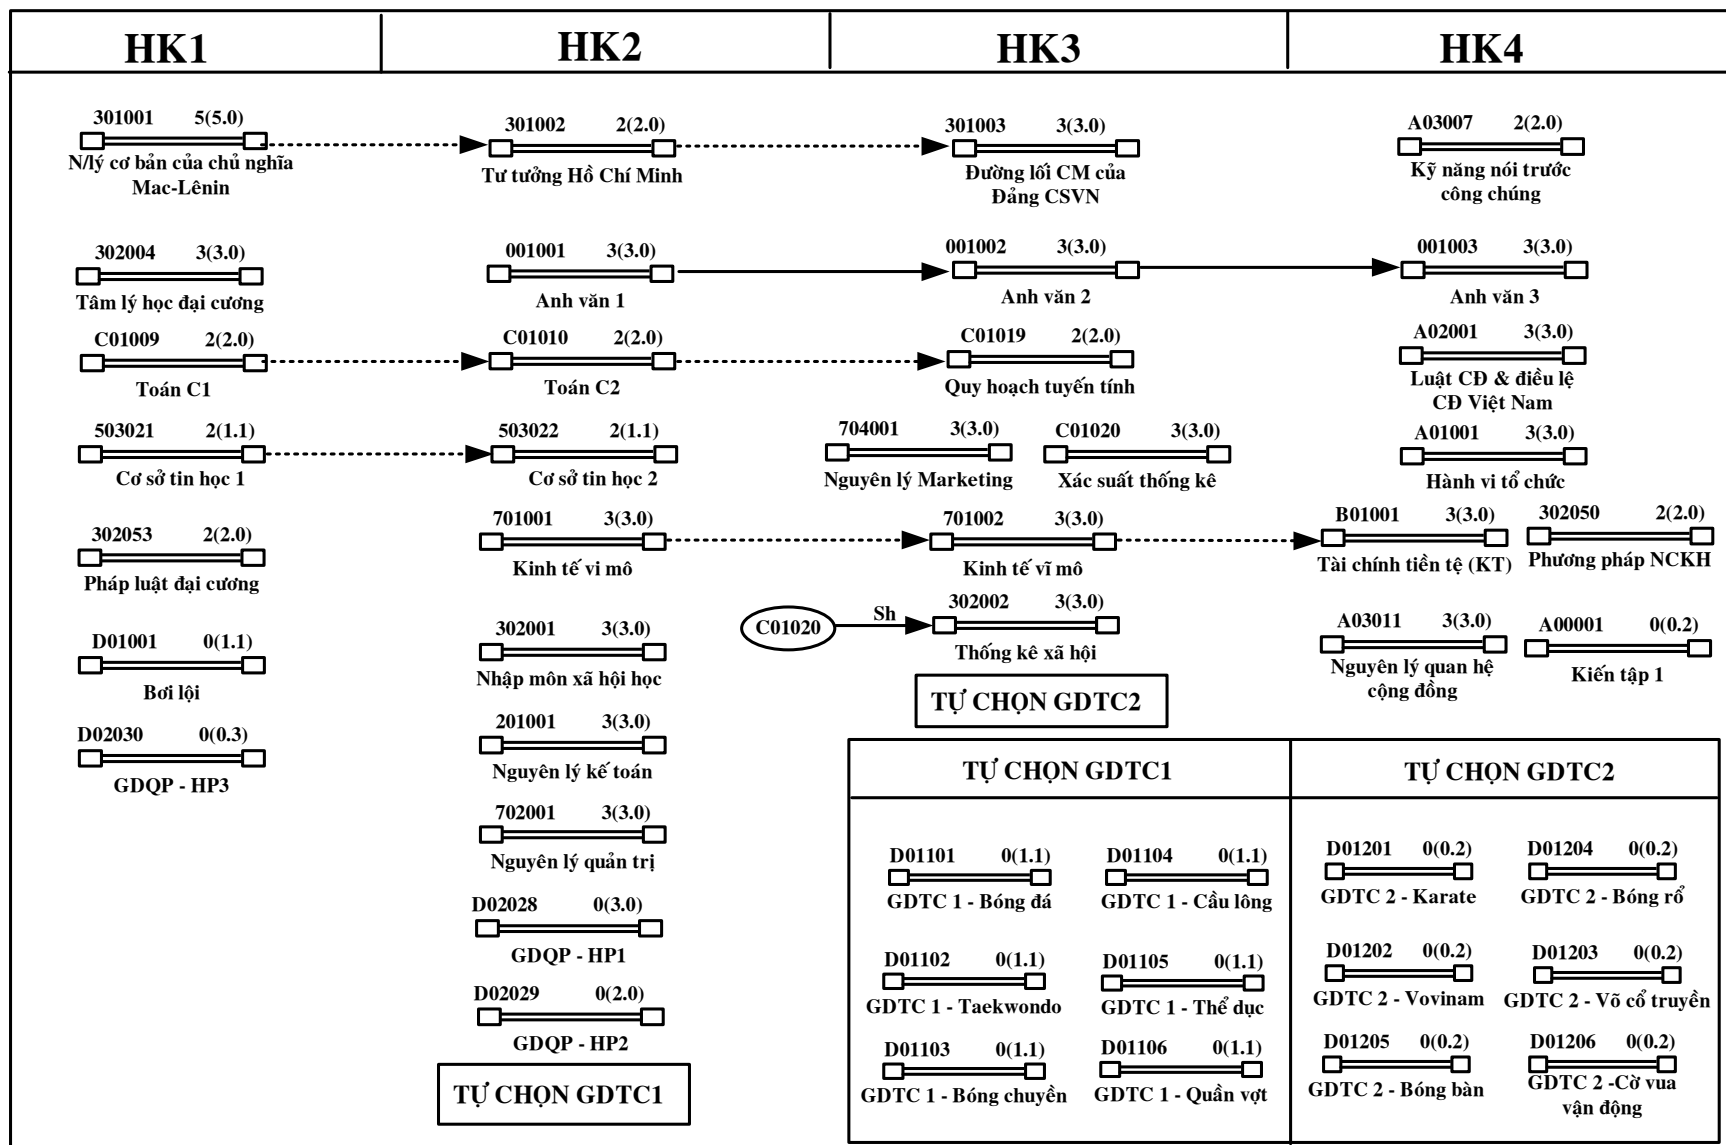

CHƯƠNG TRÌNH ĐÀO TẠO NGÀNH QUAN HỆ LAO ĐỘNG - CN QUẢN TRỊ QUAN HỆ LAO ĐỘNG

(Áp dụng từ khóa tuyển sinh 2014)

**CHƯƠNG TRÌNH ĐÀO TẠO NGÀNH QUAN HỆ LAO ĐỘNG - CN QUẢN TRỊ QUAN HỆ LAO ĐỘNG**  
(Áp dụng từ khóa tuyển sinh 2014)