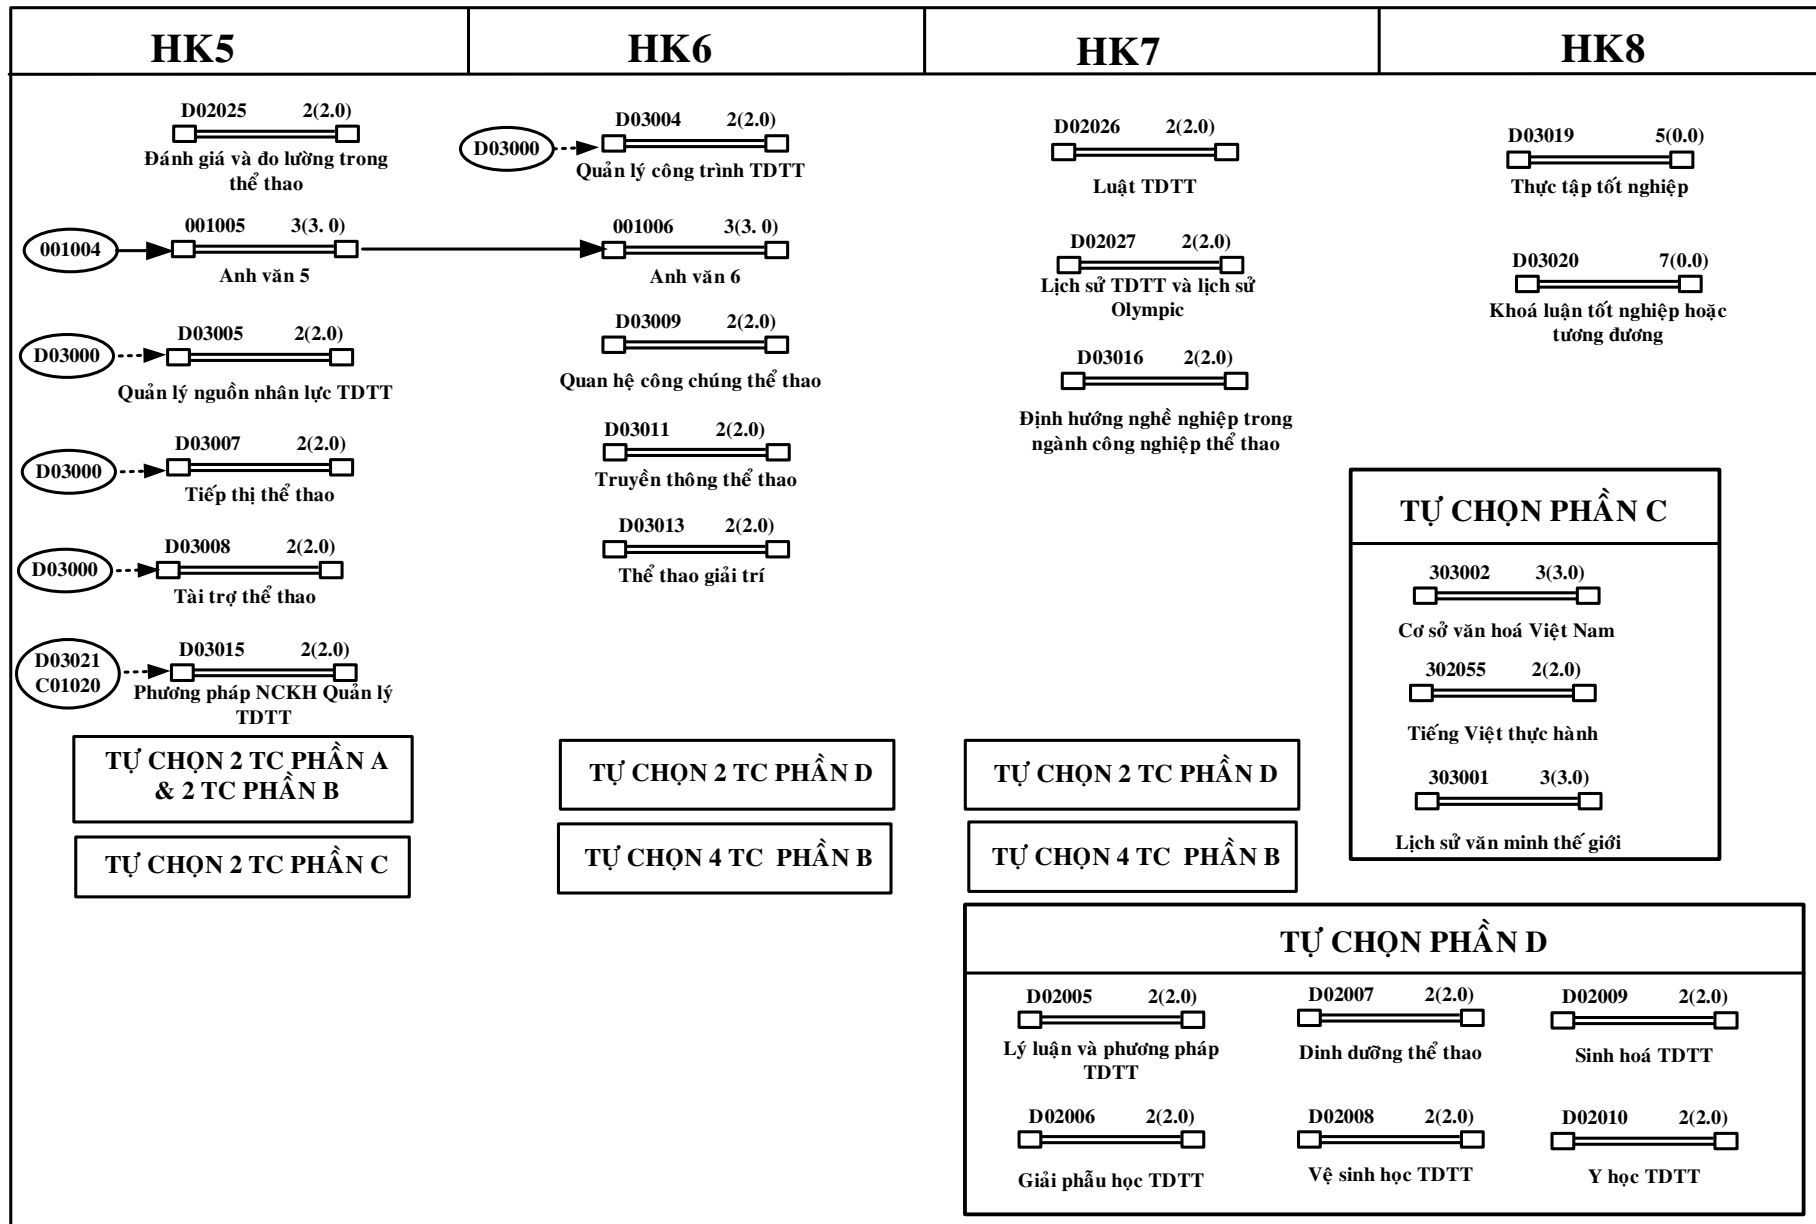

**CHƯƠNG TRÌNH ĐÀO TẠO NGÀNH QUẢN LÝ THỂ DỤC THỂ THAO**  
(Áp dụng từ khóa tuyển sinh 2014)

# CHƯƠNG TRÌNH ĐÀO TẠO NGÀNH QUẢN LÝ THỂ DỤC THỂ THAO