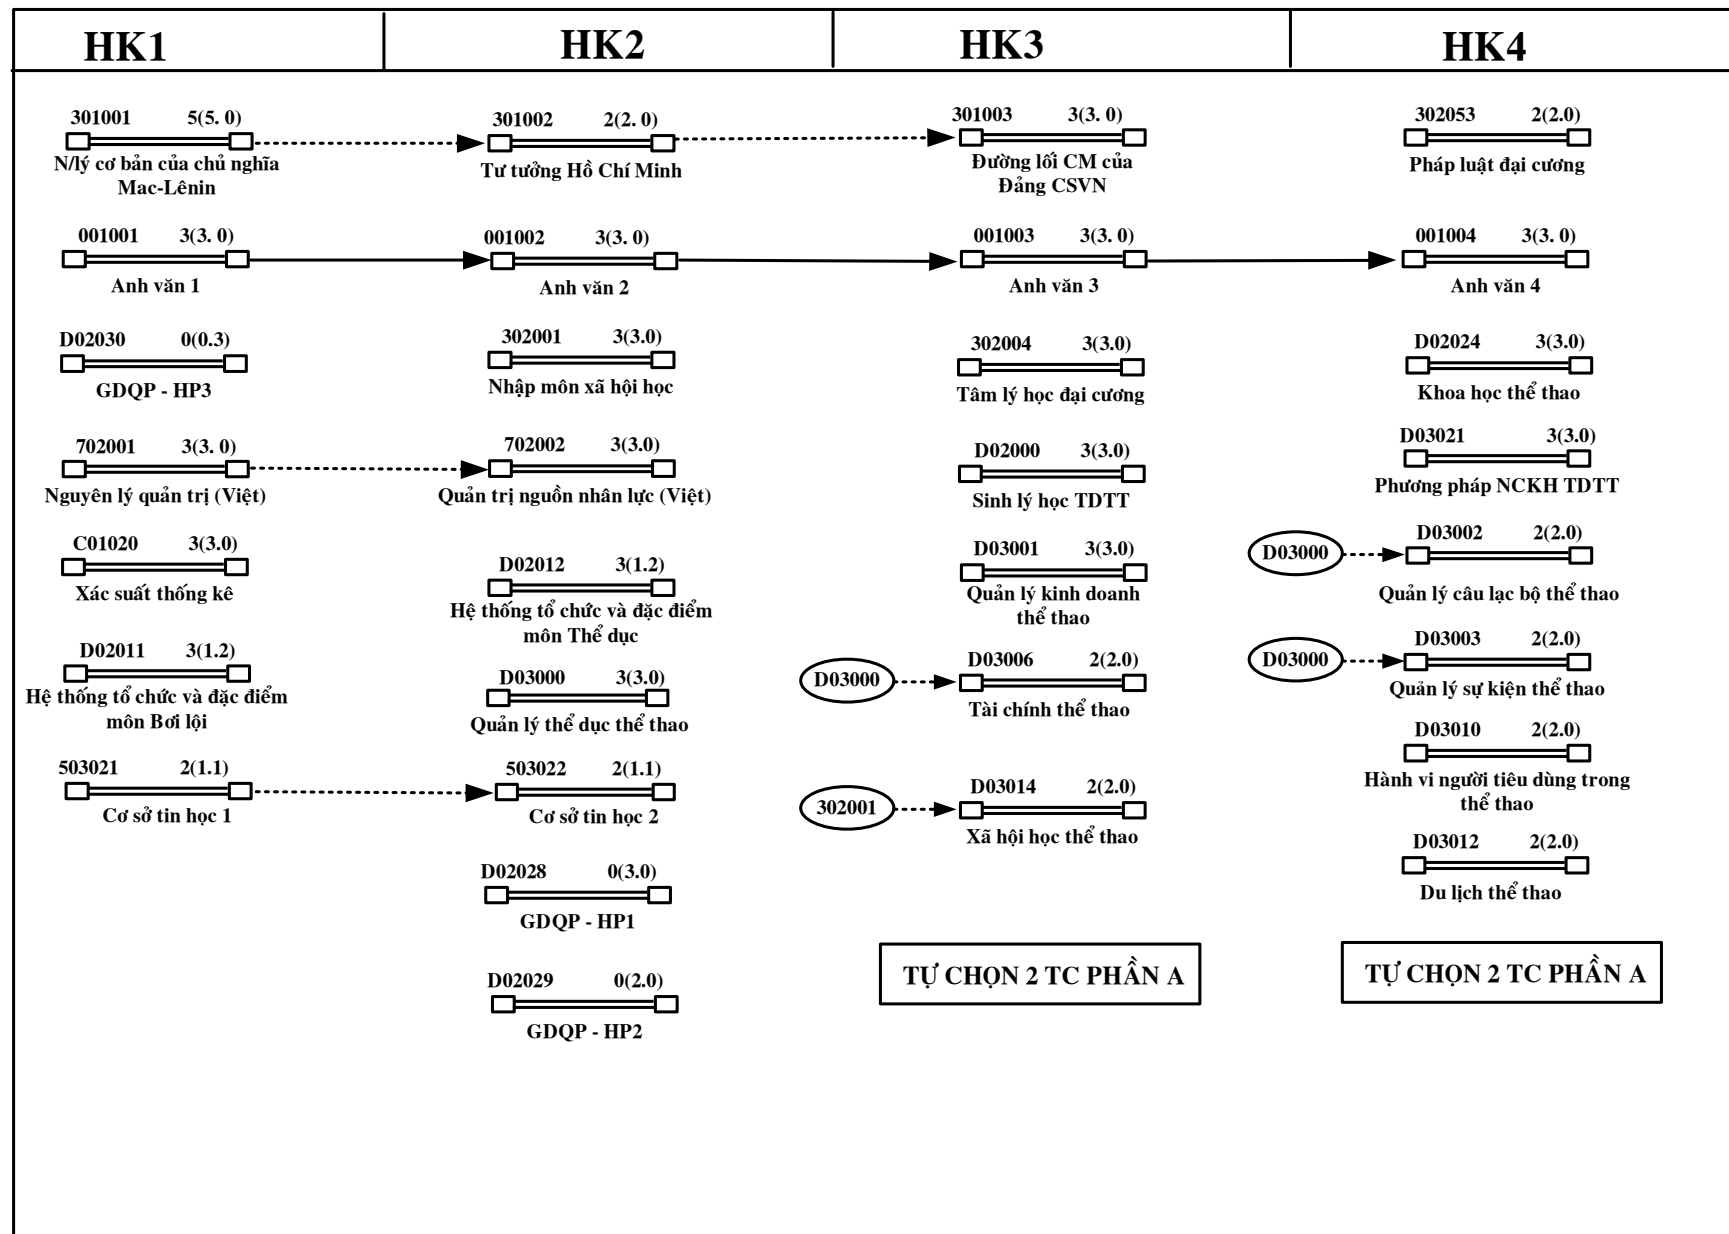

**CHƯƠNG TRÌNH ĐÀO TẠO NGÀNH QUẢN LÝ THỂ DỤC THỂ THAO**  
(Áp dụng từ khóa tuyển sinh 2014)

# CHƯƠNG TRÌNH ĐÀO TẠO NGÀNH QUẢN LÝ THỂ DỤC THỂ THAO