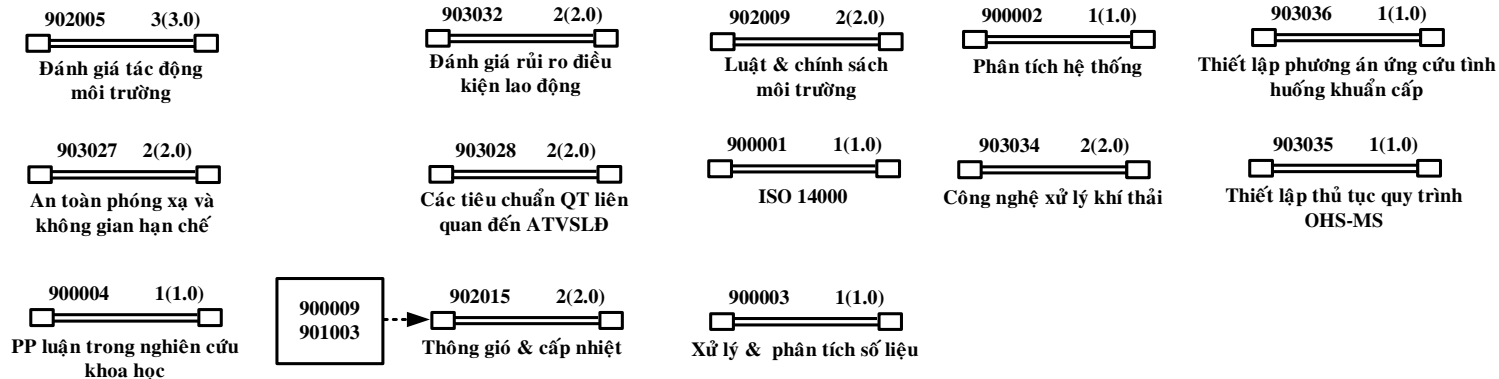

CHƯƠNG TRÌNH ĐÀO TẠO NGÀNH BẢO HỘ LAO ĐỘNG

CÁC MÔN TỰ CHỌN