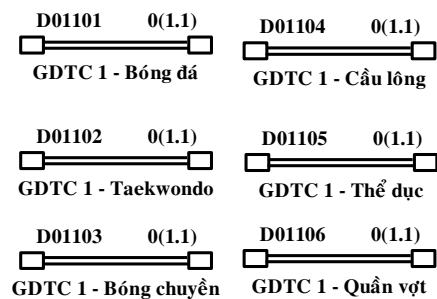

TỰ CHỌN GDTC1