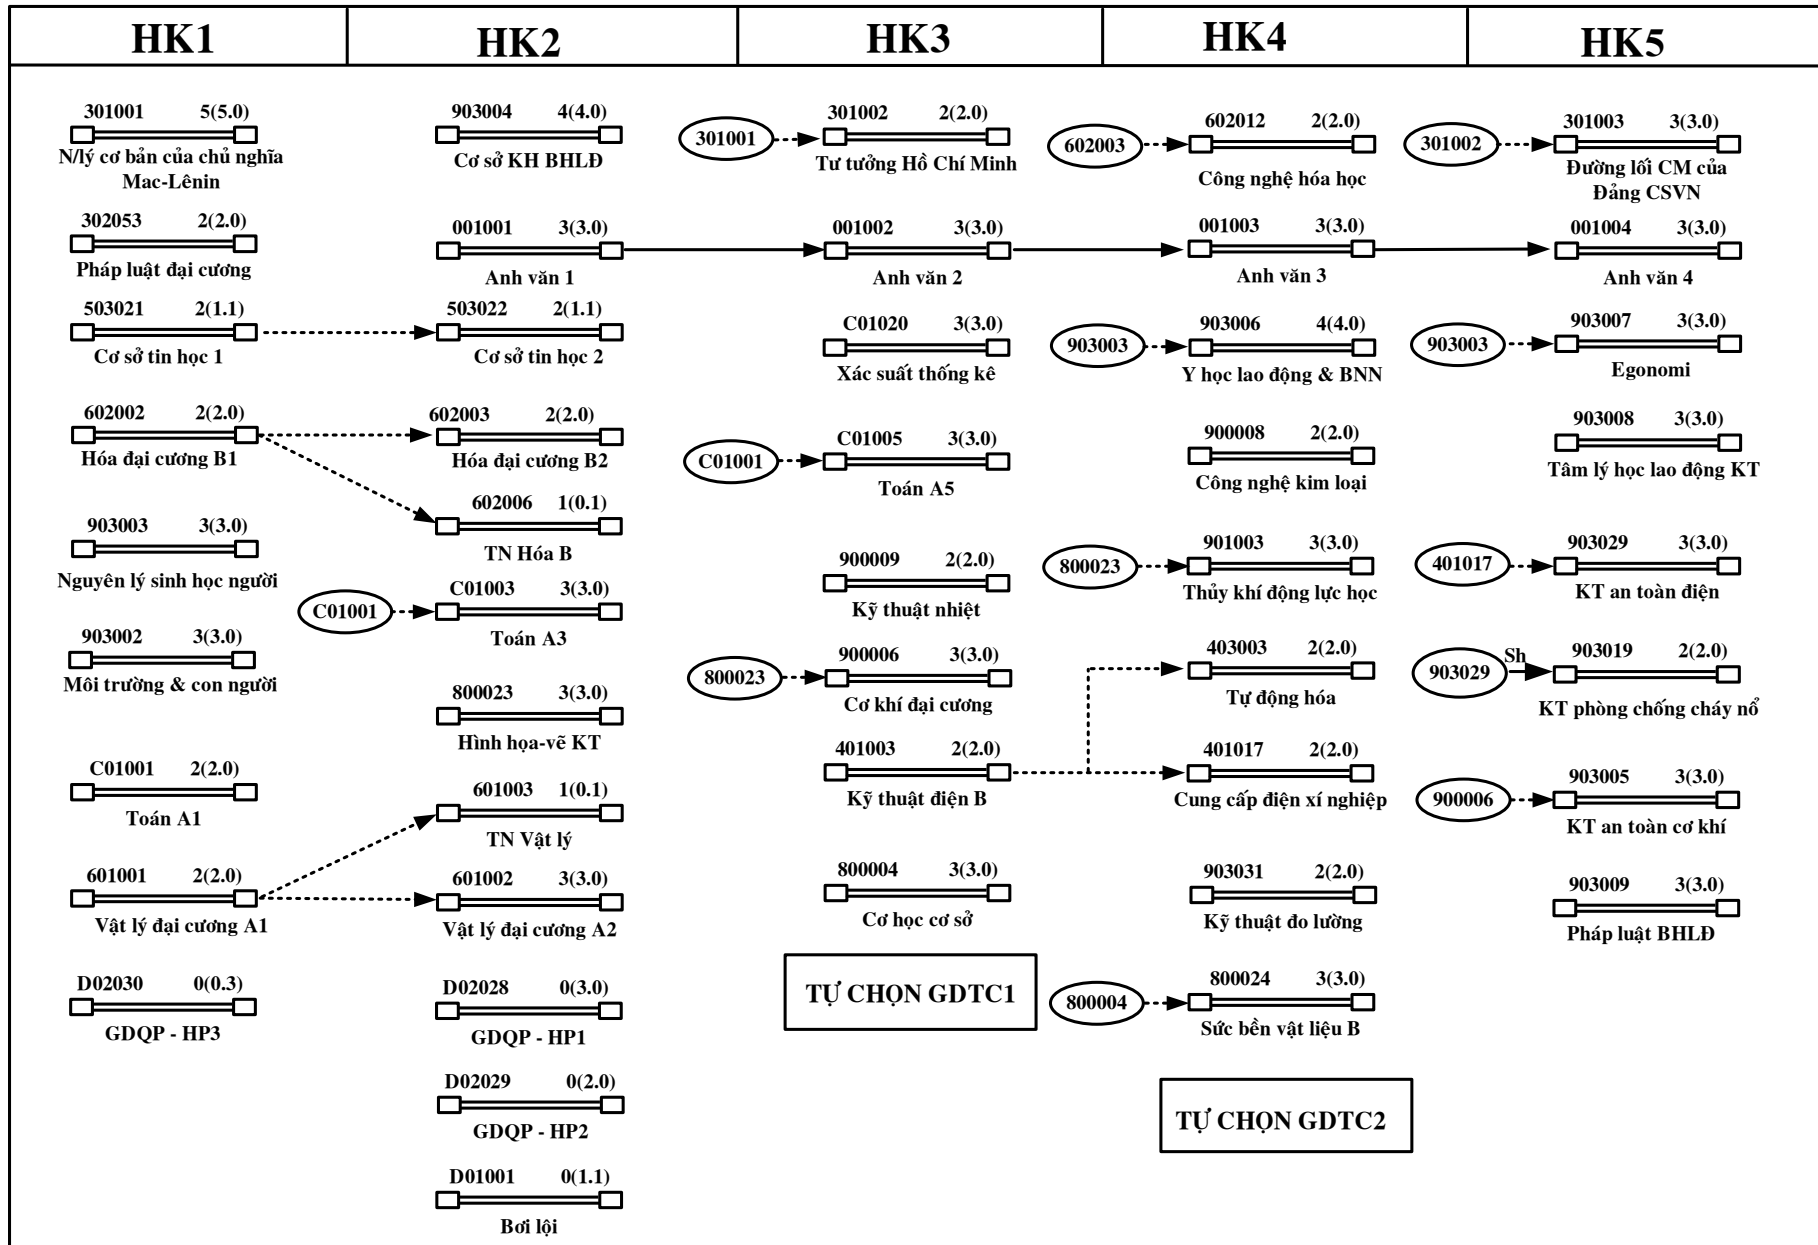

CHƯƠNG TRÌNH ĐÀO TẠO NGÀNH BẢO HỘ LAO ĐỘNG

(Áp dụng từ khóa tuyển sinh 2014)

CHƯƠNG TRÌNH ĐÀO TẠO NGÀNH BẢO HỘ LAO ĐỘNG

HK6	HK7	HK8	HK9
<p>903037 1(0.1) Đồ án kỹ thuật an toàn</p> <p>001005 3(3.0) Anh văn 5</p> <p>903011 3(3.0) An toàn trong xây dựng</p> <p>903012 4(4.0) KT xử lý môi trường lao động</p> <p>903013 1(0.1) Thực hành an toàn điện</p> <p>903014 2(2.0) KT an toàn thiết bị nâng & vận chuyển</p> <p>903015 2(2.0) Phương tiện bảo vệ cá nhân</p> <p>902001 2(2.0) KT xử lý CTR & nước thải</p> <p style="text-align: center; border: 1px solid black; padding: 5px;">TỰ CHỌN 2 TC</p>	<p>903012 1(0.1) Đồ án xử lý môi trường lao động</p> <p>001005 3(3.0) Anh văn 6</p> <p>800024 2(2.0) An toàn thiết bị chịu áp lực</p> <p>903015 1(0.1) Đồ án phương tiện bảo vệ cá nhân</p> <p>903006 903031 903015 3(3.0) KT chống ồn rung - KT chiếu sáng</p> <p>903002 3(3.0) Quản trị MT doanh nghiệp & SX sạch hơn</p> <p>602003 903015 903019 3(3.0) An toàn hóa chất</p> <p style="text-align: center; border: 1px solid black; padding: 5px;">TỰ CHỌN 2 TC</p>	<p>903009 2(2.0) Thanh kiểm tra bảo hộ lao động</p> <p>903004 903009 4(4.0) Quản lý BHLĐ</p> <p>903031 1(0.1) Thực hành đo đạc môi trường lao động</p> <p>903003 1(0.1) Thực hành sơ cấp cứu</p> <p>903004 2(0.2) Đồ án quy trình đánh giá thực trạng BHLĐ</p> <p>302054 1(1.0) Kỹ năng lập hồ sơ xin việc & TL phỏng vấn</p> <p>903000 4(0.4) Thực tập kỹ sư</p> <p style="text-align: center; border: 1px solid black; padding: 5px;">TỰ CHỌN 1 TC</p>	<div style="border: 1px solid black; padding: 5px; text-align: center;"> <p>CHỌN 1 NHÓM</p> <p>903100 10(0.0) Khóa luận tốt nghiệp</p> <p>903101 5(0.0) HP cơ sở tổng hợp</p> <p>903102 5(0.0) HP chuyên ngành tổng hợp</p> </div> <div style="border: 1px solid black; padding: 5px; text-align: center; margin-top: 5px;"> <p>Điều kiện thực tập : tích lũy được 132 TC</p> </div> <div style="border: 1px solid black; padding: 5px; text-align: center; margin-top: 5px;"> <p>Điều kiện nhận KLTN & thi học phần CS, CN tổng hợp: tích lũy được 155 TC</p> </div>